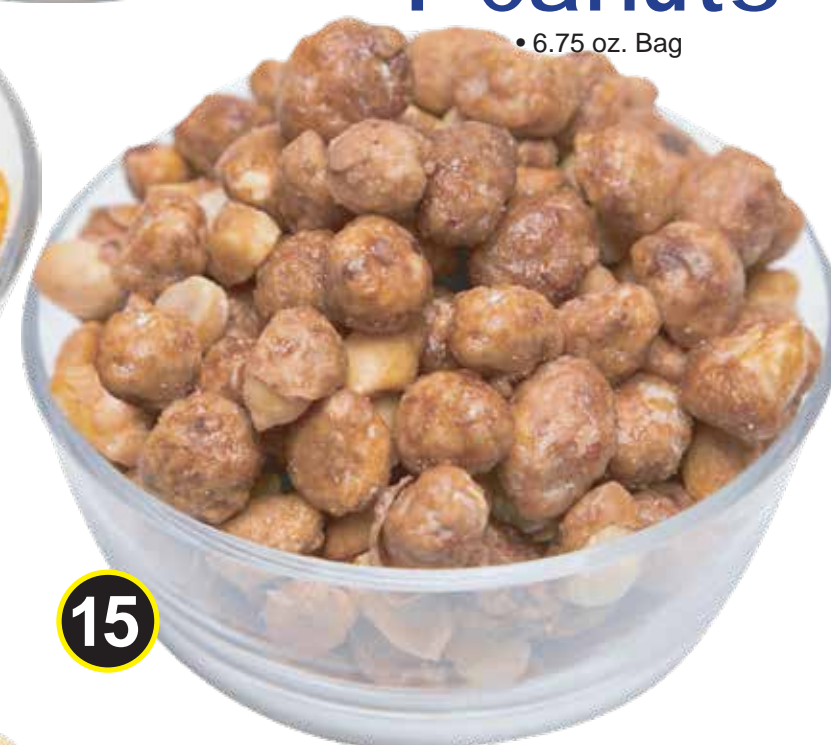

11

12

Fancy
Chocolate
Mix

• 8.0 oz. bag

13

- Peanuts
- Raisins
- Roasted Almonds
- Roasted Cashews
- Chocolate Buttons

Toffee
Peanuts

• 6.75 oz. Bag

14

CHILI
LIME
PEANUTS

• 7.5 oz. Bag

15

8

4

16

Mini
Waffle Cones